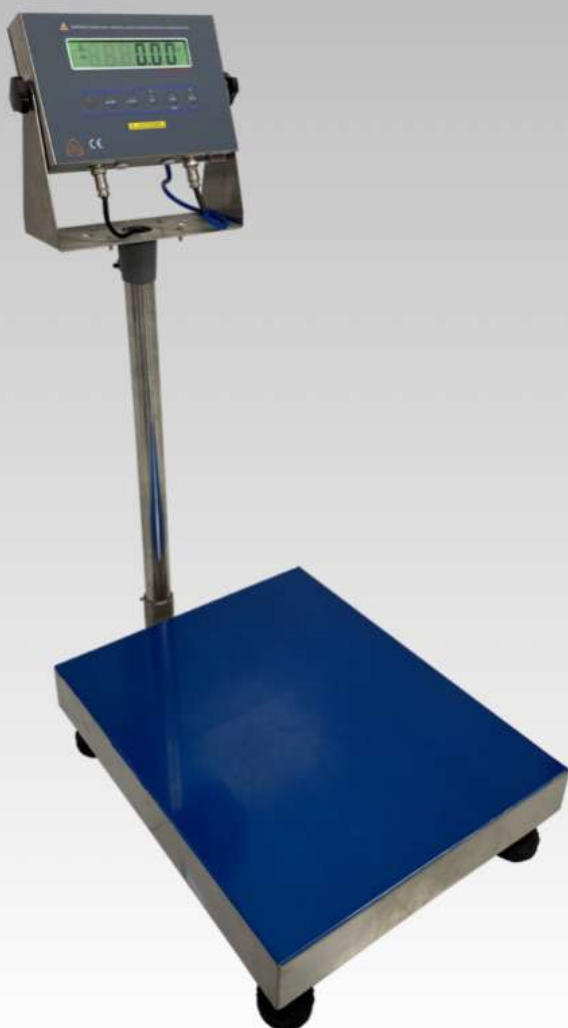

INDICADOR DE PESO A PRUEBA DE EXPLOSIONES

XK3101 SHARK-ieb

Batería externa a prueba de explosiones

DESCRIPCIÓN

Clase de precisión - III
Pantalla LCD 25.4mm iluminado.
Resolución de pantalla 1000-30000.
Marca antideflagrante - ExibII.CT4/CT5.
Batería de salida externa AE001.
Caja de acero inoxidable 304.
Plataforma robusta industrial.
30x40, 40x50, 50x60, 60x80cm
Capacidades: 30, 60, 100, 200, 300 kg